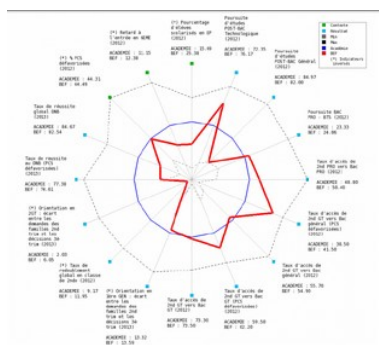

<http://bef.spip.ac-rouen.fr/spip.php?article7>

BEF Vernon-Louviers : Radar

2013/2014

- Les B.E.F. - BEF Louviers-Vernon - Contexte du Bassin -

Date de mise en ligne : jeudi 24 octobre 2013

Copyright © Bassins d'Éducation et de Formation Académie de Rouen - Tous droits réservés

Radar d'efficience du BEF. Indicateurs de contexte, d'orientation, de résultats et de vie scolaire.

BEF Vernon-Louviers : Radar 2013/2014