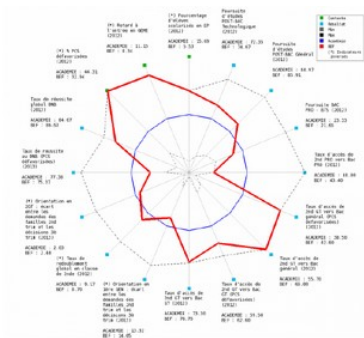

<http://bef.spip.ac-rouen.fr/spip.php?article4>

BEF Barentin-Rouen RD : Radar 2013/2014

- Les B.E.F. - BEF Barentin-Rouen rive droite - Contexte du Bassin -

Date de mise en ligne : jeudi 24 octobre 2013

Copyright © Bassins d'Éducation et de Formation Académie de Rouen - Tous droits réservés

Radar d'efficience du BEF. Indicateurs de contexte, d'orientation, de résultats et de vie scolaire

BEF Barentin-Rouen RD : Radar 2013/2014