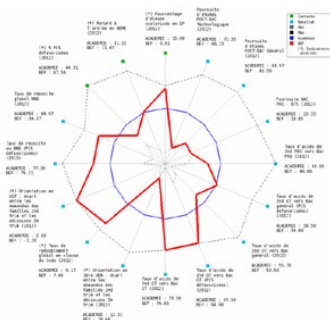

<http://bef.spip.ac-rouen.fr/spip.php?article15>

BEF Dieppe-Neufchâtel : Radar 2013/2014

- Les B.E.F. - BEF Dieppe-Eu-Neufchâtel - Contexte du Bassin -

Date de mise en ligne : samedi 26 octobre 2013

Copyright © Bassins d'Éducation et de Formation Académie de Rouen - Tous
droits réservés

Radar d'efficience du BEF. Indicateurs de contexte, d'orientation, de résultats et de vie scolaire

[type="application/pdf">](http://bef.spip.ac-rouen.fr/sites/bef.spip.ac-rouen.fr/IMG/pdf/dn_radar.do-2.pdf)