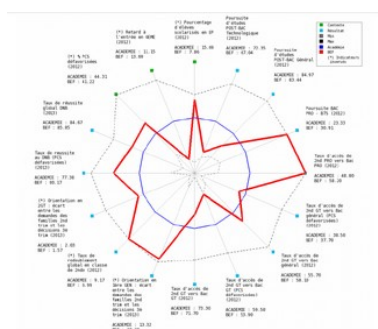

<http://bef.spip.ac-rouen.fr/spip.php?article13>

BEF Evreux-Verneuil S/Avre : Radar 2013/2014

- Les B.E.F. - BEF Evreux-Verneuil S/Avre - Contexte du Bassin -

Date de mise en ligne : samedi 26 octobre 2013

Copyright © Bassins d'Éducation et de Formation Académie de Rouen - Tous
droits réservés

Radar d'efficience du BEF. Indicateurs de contexte, d'orientation, de résultats et de vie scolaire

BEF Barentin-Rouen RD : Radar 2013/2014